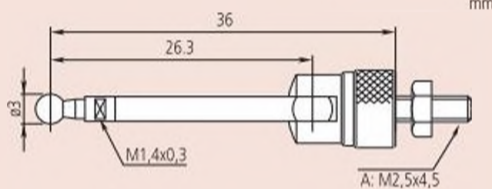

Измерительные наконечники

Твердосплавный клиновидный наконечник

Метрические

A: M2,5 x 4,5

№	R [мм]
120067	0,2

Твердосплавный ножевидный наконечник

Метрические

A: M2,5 x 4,5

№	B [мм]	T [мм]
120061	2	0,4
120062	2	0,6
120063	4	1

Стальной рычажный наконечник

Метрические

A: M2,5 x 4,5

№
900391

Стальной шариковый наконечник

Метрические

A: M2,5 x 4,5

№
901954

Для всех чертежей
A = M 2,5 x 0,45 мм (метрическая)

Комплект измерительных наконечников

Метрические

A: M2,5 x 4,5

№	Измерительные наконечники в комплекте
7822	Плоский $\varnothing 5$ мм (131365)
	Плоский $\varnothing 10$ мм (101117)
	Игольчатый (101121)
	Сферический (101119)
	Капсульный (101118)
	Капсульный (101387)