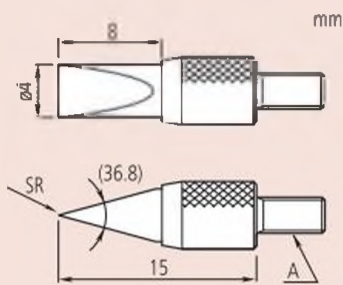

Измерительные наконечники

Твердосплавный клиновидный наконечник

Метрические

A: M2,5 x 4,5

№	R [мм]
120067	0,2

Твердосплавный ножевидный наконечник

Метрические

A: M2,5 x 4,5

№	B [мм]	T [мм]
120061	2	0,4
120062	2	0,6
120063	4	1

Стальной рычажный наконечник

Метрические

A: M2,5 x 4,5

№
900391

Стальной шариковый наконечник

Метрические

A: M2,5 x 4,5

№
901954

Для всех чертежей
A = M 2,5 x 0,45 мм (метрическая)

Комплект измерительных наконечников

Метрические

A: M2,5 x 4,5

№	Измерительные наконечники в комплекте
7822	Плоский $\varnothing 5$ мм (131365)
	Плоский $\varnothing 10$ мм (101117)
	Игольчатый (101121)
	Сферический (101119)
	Капсульный (101118)
	Капсульный (101387)