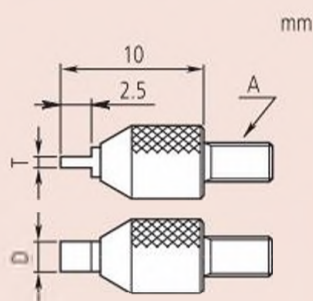

Измерительные наконечники

Твердосплавный клиновидный наконечник

Метрические

A: M2,5 x 4,5

№	R [мм]
120067	0,2

Твердосплавный ножевидный наконечник

Метрические

A: M2,5 x 4,5

№	B [мм]	T [мм]
120061	2	0,4
120062	2	0,6
120063	4	1

Стальной рычажный наконечник

Метрические

A: M2,5 x 4,5

№
900391

Стальной шариковый наконечник

Метрические

A: M2,5 x 4,5

№
901954

Для всех чертежей
A = M 2,5 x 0,45 мм (метрическая)

Комплект измерительных наконечников

Метрические

A: M2,5 x 4,5

№	Измерительные наконечники в комплекте
7822	Плоский $\varnothing 5$ мм (131365)
	Плоский $\varnothing 10$ мм (101117)
	Игольчатый (101121)
	Сферический (101119)
	Капсульный (101118)
	Капсульный (101387)