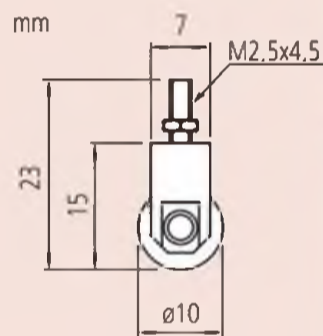

Измерительные наконечники

Твердосплавный клиновидный наконечник

Метрические

A: M2,5 x 4,5

№	R [мм]
120067	0,2

Твердосплавный ножевидный наконечник

Метрические

A: M2,5 x 4,5

№	B [мм]	T [мм]
120061	2	0,4
120062	2	0,6
120063	4	1

Стальной рычажный наконечник

Метрические

A: M2,5 x 4,5

№
900391

Стальной шариковый наконечник

Метрические

A: M2,5 x 4,5

№
901954

Для всех чертежей
A = M 2,5 x 0,45 мм (метрическая)

Комплект измерительных наконечников

Метрические

A: M2,5 x 4,5

№	Измерительные наконечники в комплекте
7822	Плоский $\varnothing 5$ мм (131365)
	Плоский $\varnothing 10$ мм (101117)
	Игольчатый (101121)
	Сферический (101119)
	Капсульный (101118)
	Капсульный (101387)